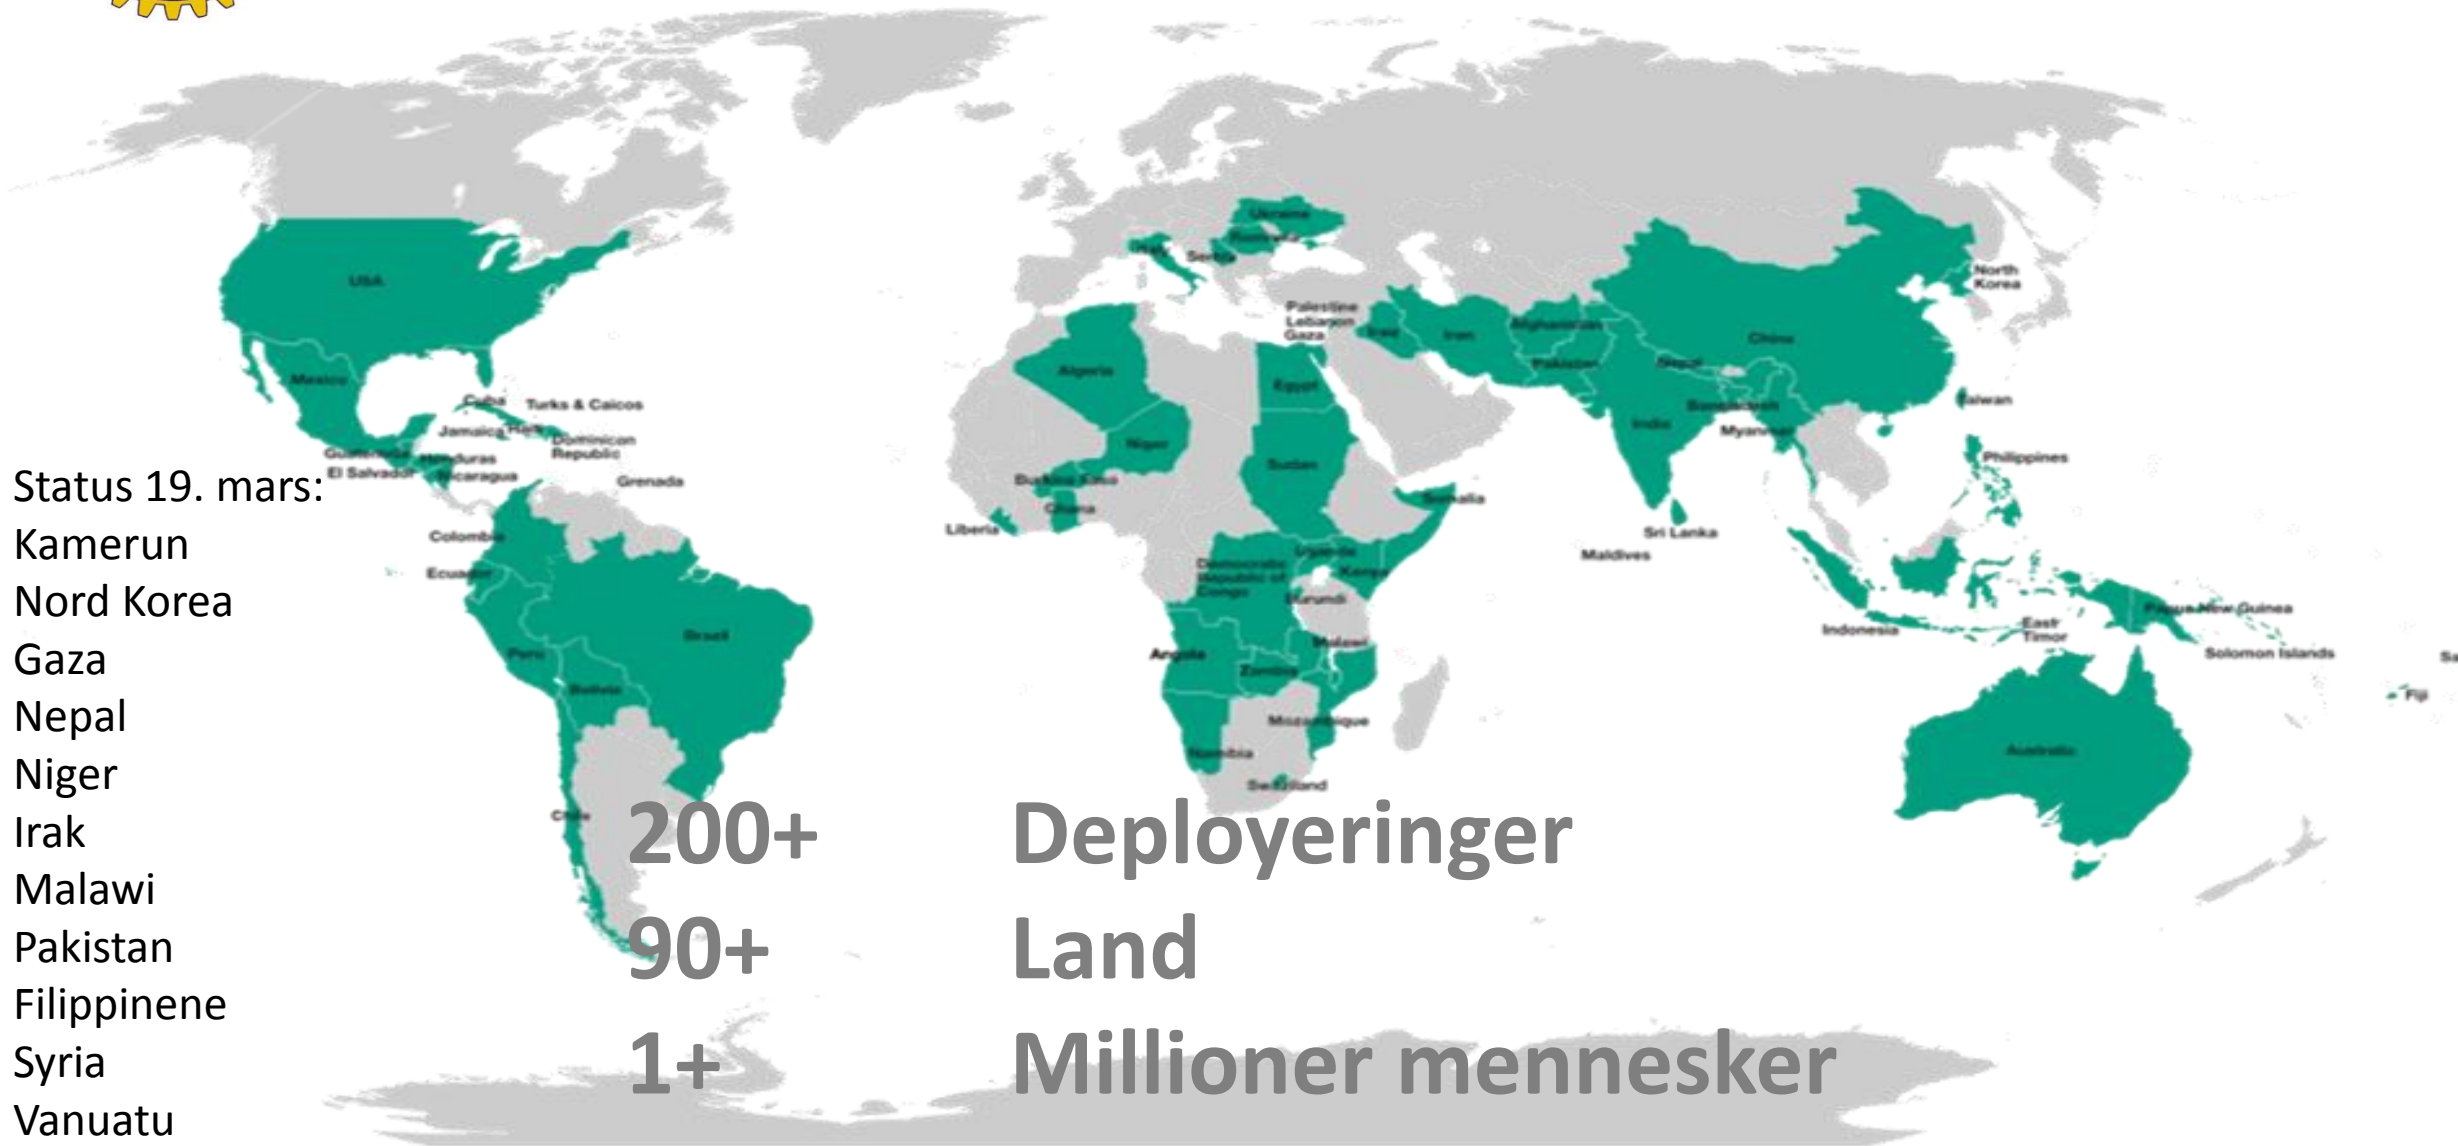

200+

90+

1+

Deployeringer

Land

Millioner mennesker

ShelterBox gir hver boks et eget sporingsnummer, slik at givere kan følge boksen via internett frem til endelig mottaker.

+

=

- ✓ Et godt prosjekt for klubbene
- ✓ Synlig – internt og eksternt
- ✓ Skaper engasjement
- ✓ Service above self

ShelterBox Norway har utspring som et klubbprosjekt i Strand Rotary klubb/D2250. Startet og drives av rotarianere. ShelterBox Norway er registrert i Brønnøysund som en frivillig humanitære organisasjon. Godkjent av Innsamlingskontrollen.